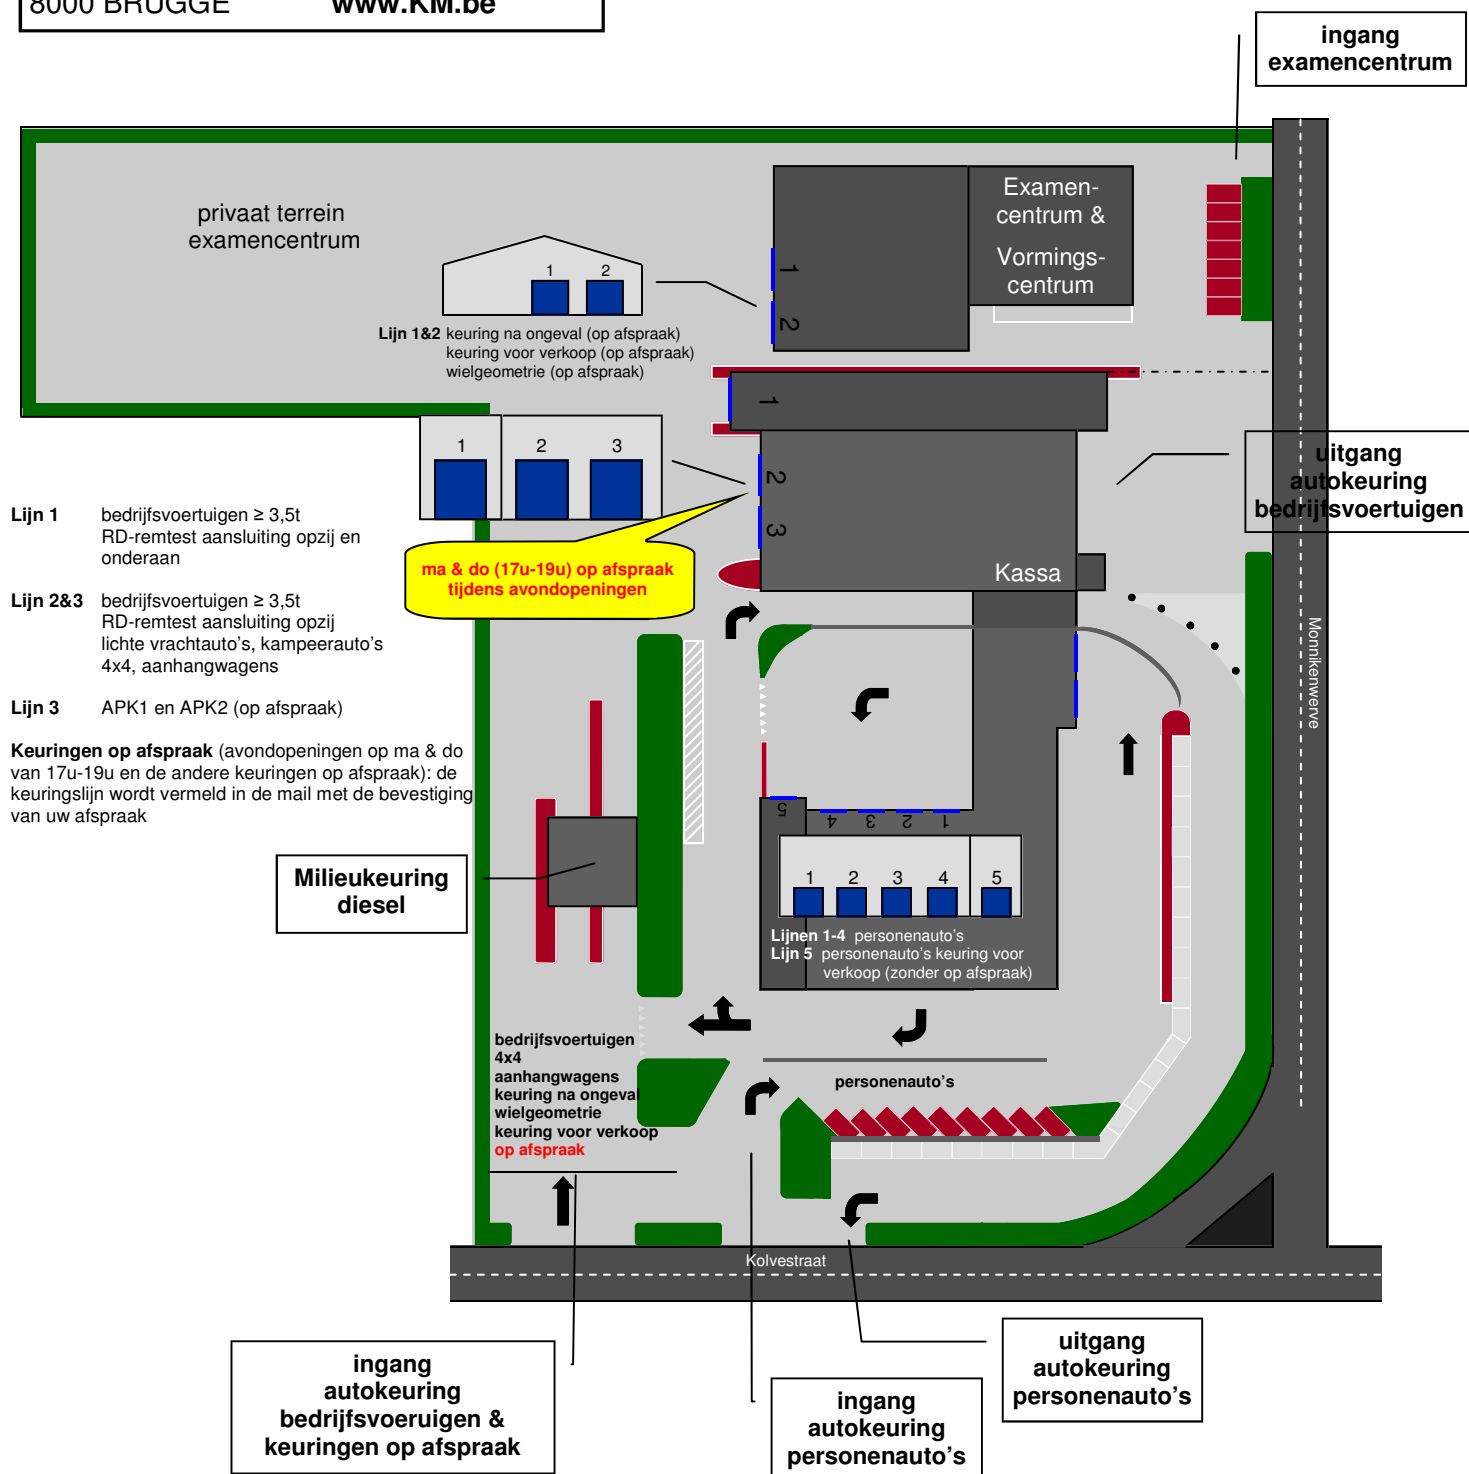

KM AUTOKEURING - BRUGGE (21)
 KOLVESTRAAT 29
 8000 BRUGGE www.KM.be

Lijn 1 bedrijfsvoertuigen $\geq 3,5t$
 RD-remtest aansluiting opzij en onderaan

Lijn 2&3 bedrijfsvoertuigen $\geq 3,5t$
 RD-remtest aansluiting opzij
 lichte vrachtauto's, kampeerauto's
 4x4, aanhangwagens

Lijn 3 APK1 en APK2 (op afspraak)

Keuringen op afspraak (avondopeningen op ma & do van 17u-19u en de andere keuringen op afspraak): de keuringslijn wordt vermeld in de mail met de bevestiging van uw afspraak

Milieukeuring diesel

ma & do (17u-19u) op afspraak tijdens avondopeningen

bedrijfsvoertuigen 4x4
 aanhangwagens
 keuring na ongeval
 keuring voor verkoop
op afspraak

Lijnen 1-4 personenauto's
 Lijn 5 personenauto's keuring voor verkoop (zonder op afspraak)

personenauto's

ingang autokeuring bedrijfsvoertuigen & keuringen op afspraak

ingang autokeuring personenauto's

uitgang autokeuring personenauto's

ingang examencentrum

uitgang autokeuring bedrijfsvoertuigen