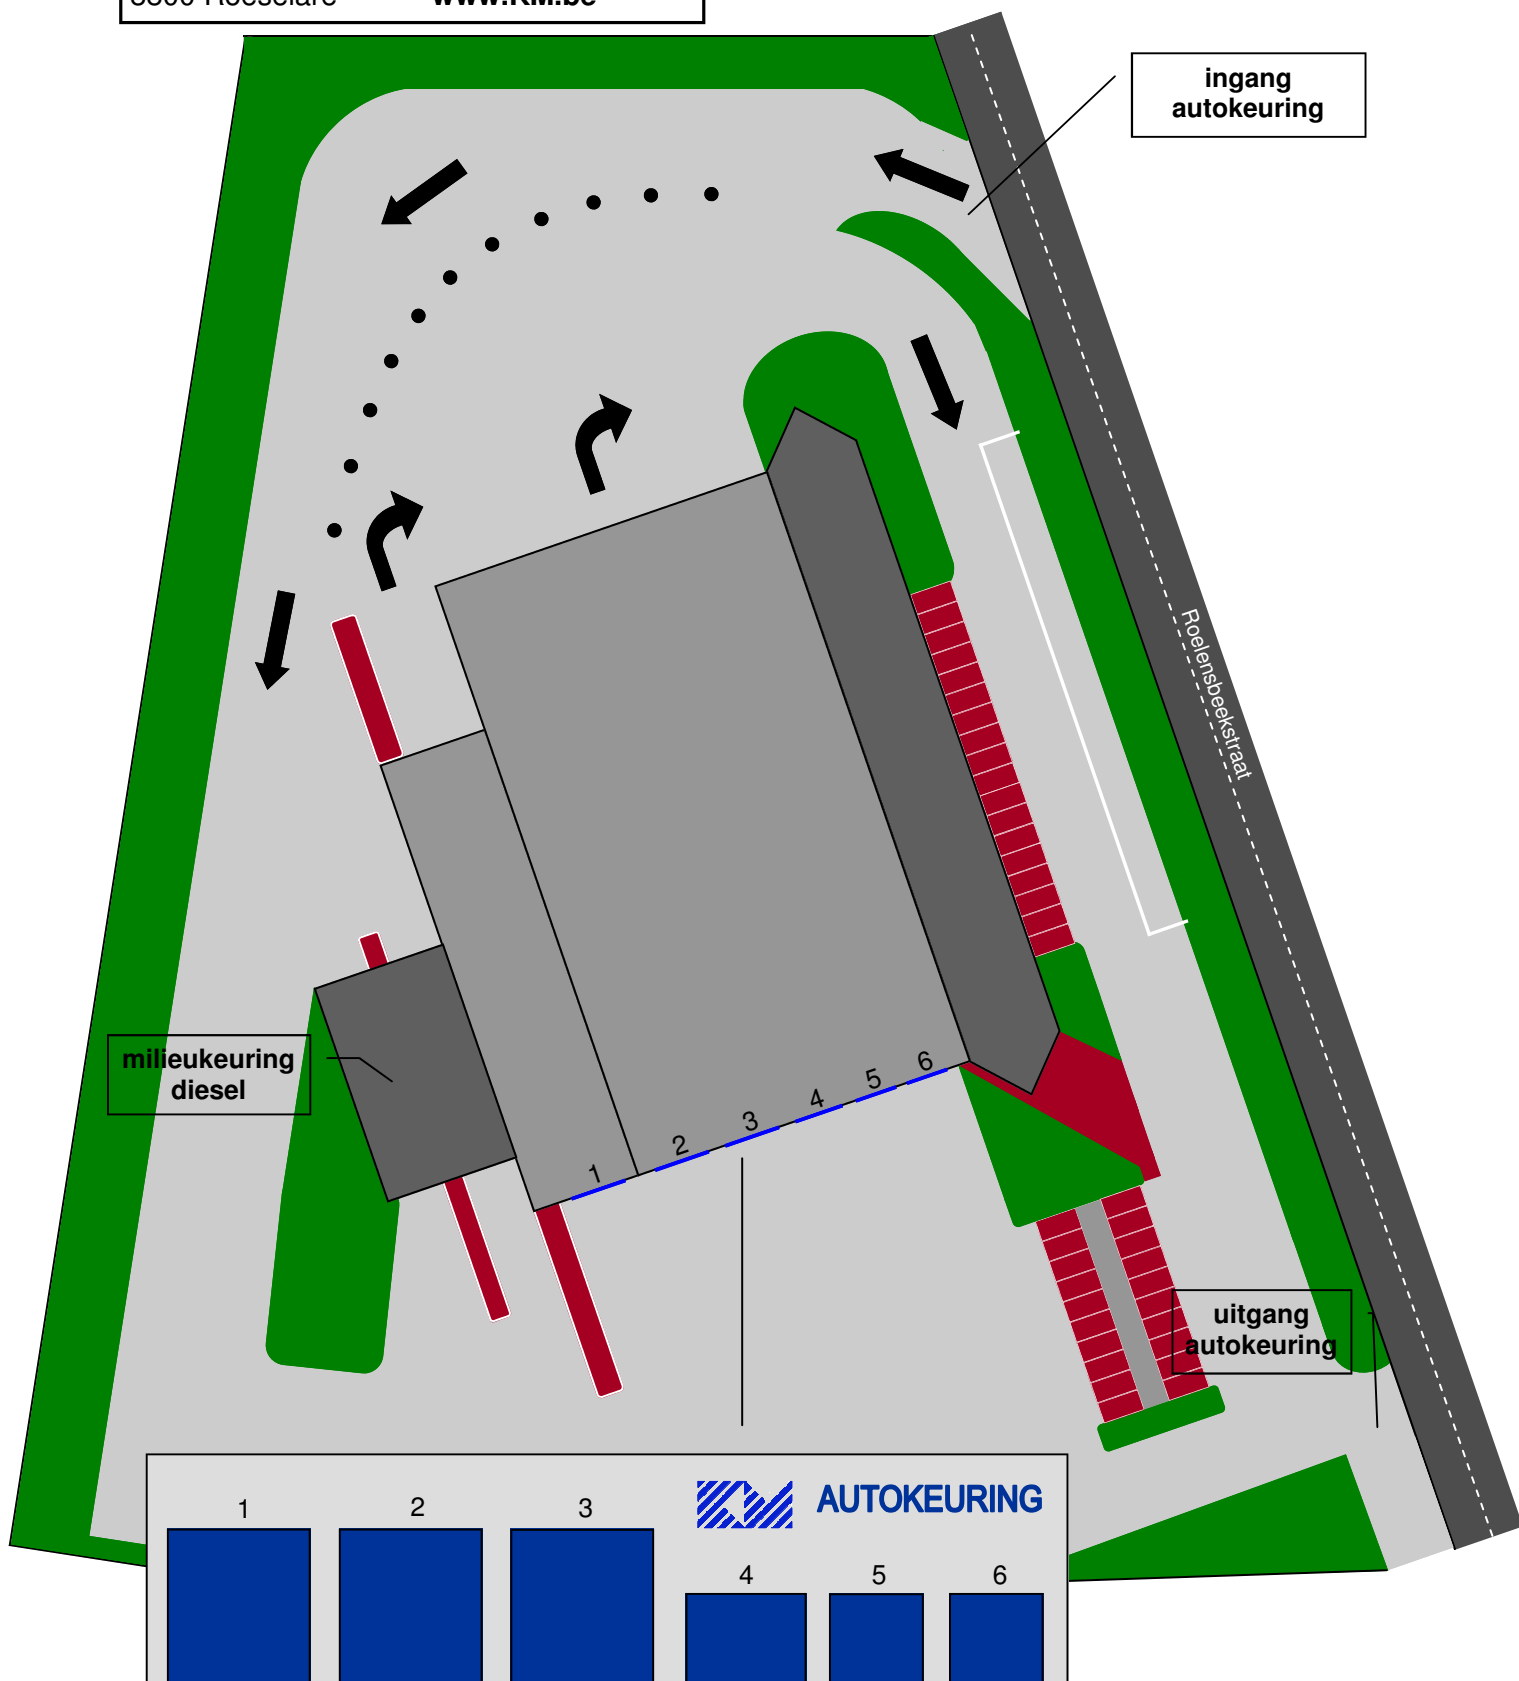

# KM AUTOKEURING - ROESELARE (24)

Roelensbeekstraat 2

8800 Roeselare

[www.KM.be](http://www.KM.be)

**LIJN 1** keuring voor verkoop op afspraak  
lichte vrachtauto's, aanhangwagens tot 3,5t

**LIJN 2** bedrijfsvoertuigen (RD-remtest: enkel aansluiting opzij)  
keuring voor verkoop lichte vrachtauto's zonder afspraak

**LIJN 3** bedrijfsvoertuigen (RD-remtest: aansluiting opzij en onderaan)  
eerste keuring bedrijfsvoertuigen

**LIJN 4** personenauto's

**LIJN 5** personenauto's  
keuring voor verkoop personenauto's zonder afspraak

**LIJN 6** personenauto's

**Keuringen op afspraak** (avondopeningen op ma & do van 17u-19u en de andere keuringen op afspraak): de keuringslijn wordt vermeld in de e-mail met de bevestiging van uw afspraak