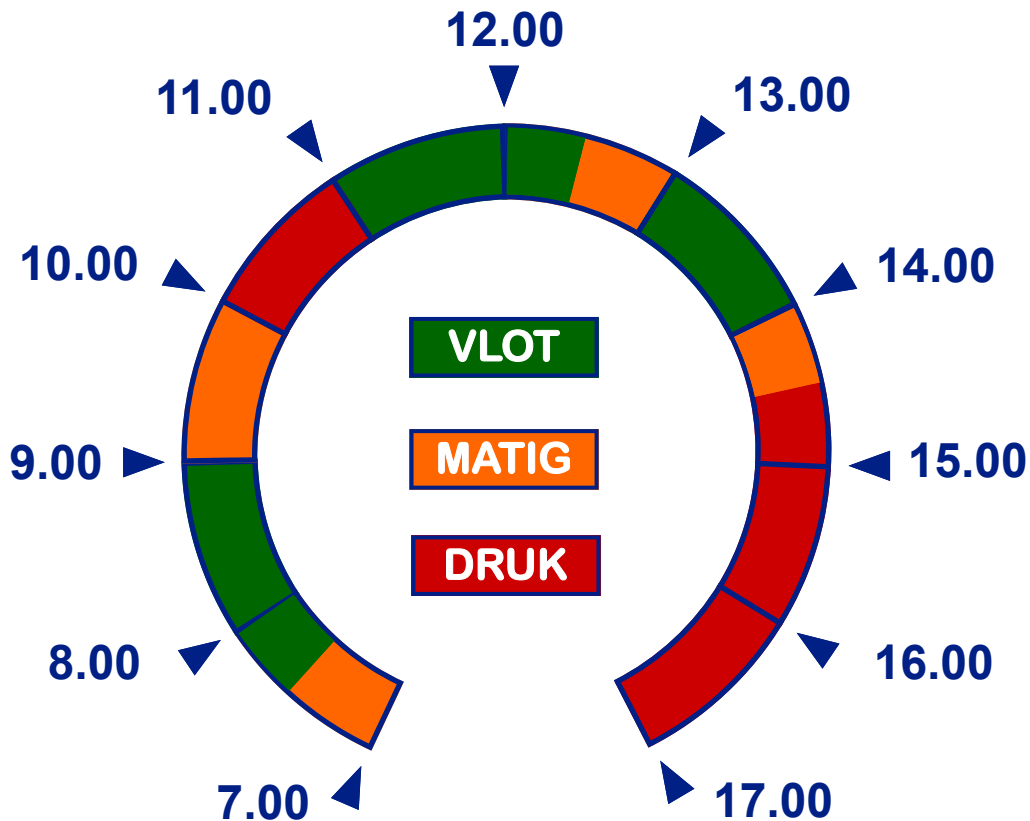

Uw gids voor een vlotte keuring met de kortste wachttijd

**Raadpleeg vooraf de WACHTTIJD
ONLINE via onze WEBCAMS
www.KM.be**

**Voertuigen aangeboden vóór 16u00 worden
toegelaten tot de wachtrij, na 16u00 gebeurt
dit in functie van de drukte**

**Oostende-Brugge-Ichtegem-Diksmuide-Roeselare-Tielt-Ieper-Wevelgem-Harelbeke-Deerlijk
Samen zorgen we voor een veilig en milieuvriendelijk wegverkeer**