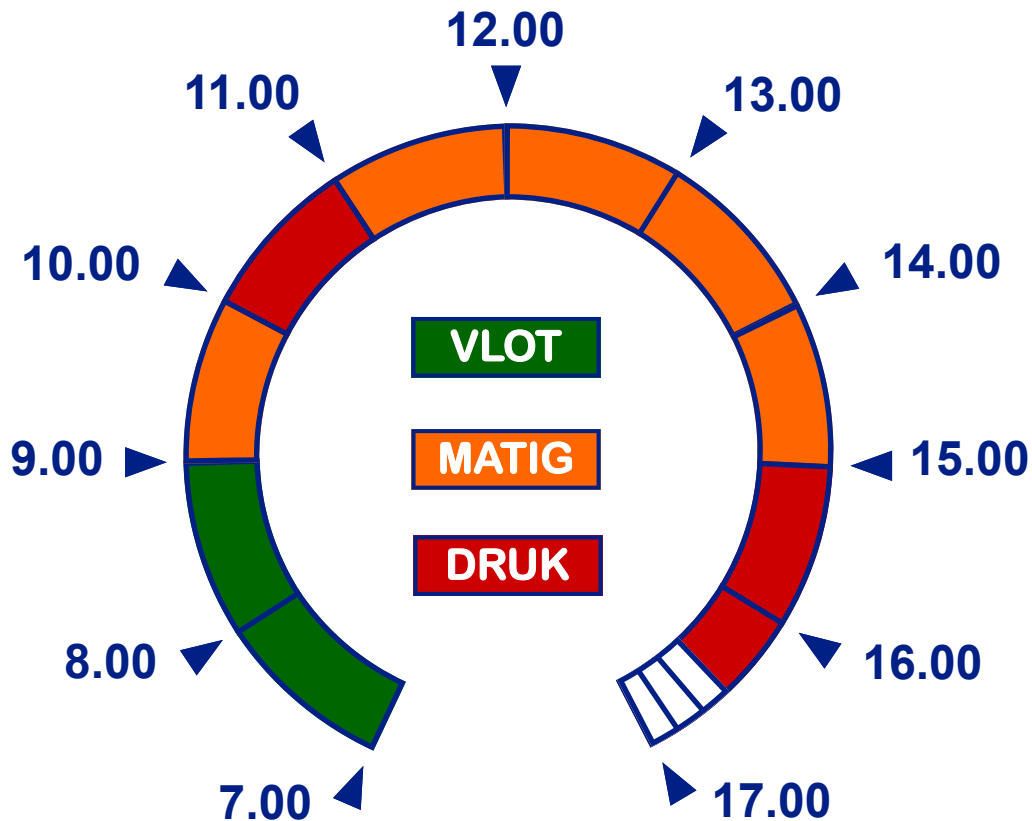

# Uw gids voor een vlotte keuring met de kortste wachttijd

**Raadpleeg vooraf de WACHTTIJD  
ONLINE via onze WEBCAMS  
[www.KM.be](http://www.KM.be)**

**Voertuigen aangeboden vóór 16u00 worden  
toegelaten tot de wachtrij, na 16u00 gebeurt  
dit in functie van de drukte**

**Oostende-Brugge-Ichtegem-Diksmuide-Roeselare-Tielt-Ieper-Wevelgem-Harelbeke-Deerlijk  
Samen zorgen we voor een veilig en milieuvriendelijk wegverkeer**