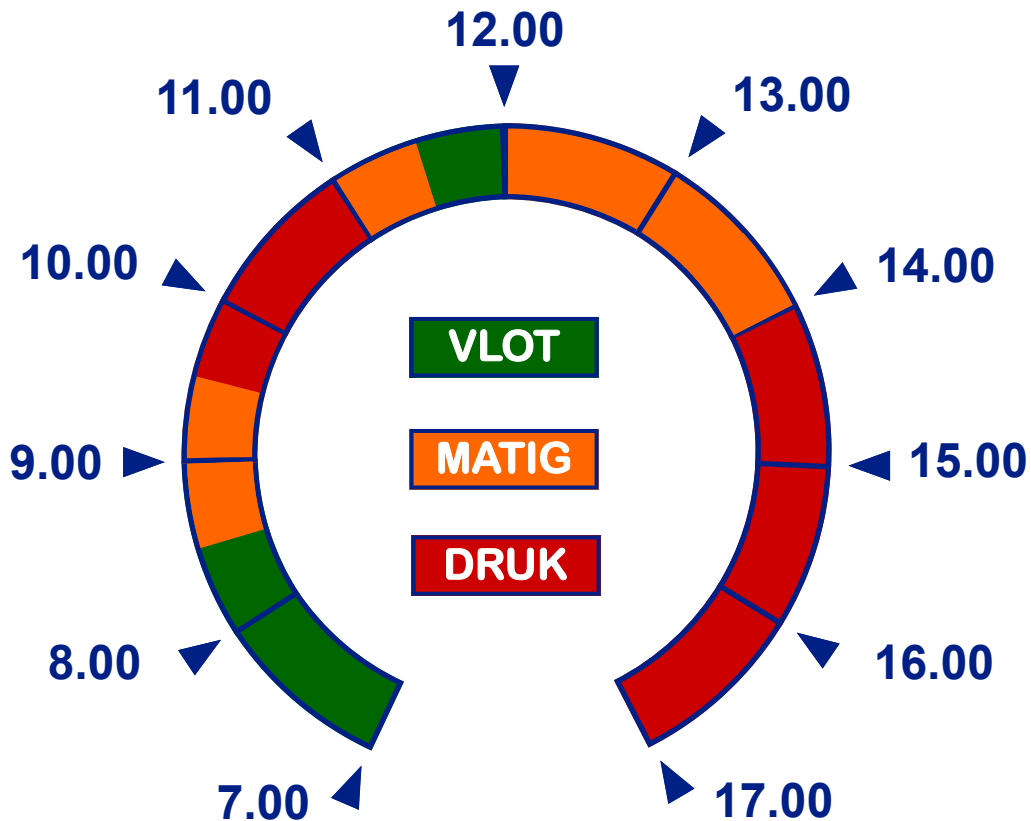

Uw gids voor een vlotte keuring met de kortste wachttijd

**Raadpleeg vooraf de WACHTTIJD
ONLINE via onze WEBCAMS
www.KM.be**

**Voertuigen aangeboden vóór 16u00 worden
toegelaten tot de wachtrij, na 16u00 gebeurt
dit in functie van de drukte**

**Oostende-Brugge-Ichtegem-Diksmuide-Roeselare-Tielt-Ieper-Wevelgem-Harelbeke-Deerlijk
Samen zorgen we voor een veilig en milieuvriendelijk wegverkeer**