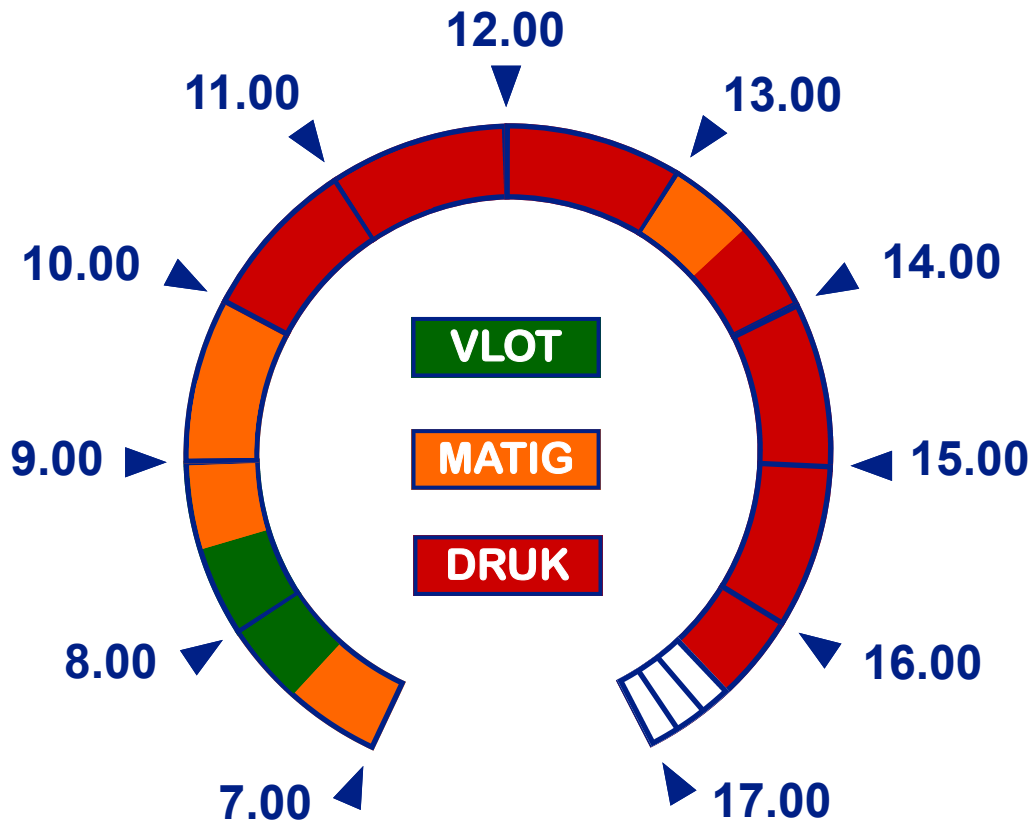

# Uw gids voor een vlotte keuring met de kortste wachttijd

**Raadpleeg vooraf de WACHTTIJD  
ONLINE via onze WEBCAMS  
[www.KM.be](http://www.KM.be)**

**Voertuigen aangeboden vóór 16u00 worden  
toegelaten tot de wachtrij, na 16u00 gebeurt  
dit in functie van de drukte**

Oostende-Brugge-Ichtegem-Diksmuide-Roeselare-Tielt-Ieper-Wevelgem-Harelbeke-Deerlijk  
Samen zorgen we voor een veilig en milieuvriendelijk wegverkeer