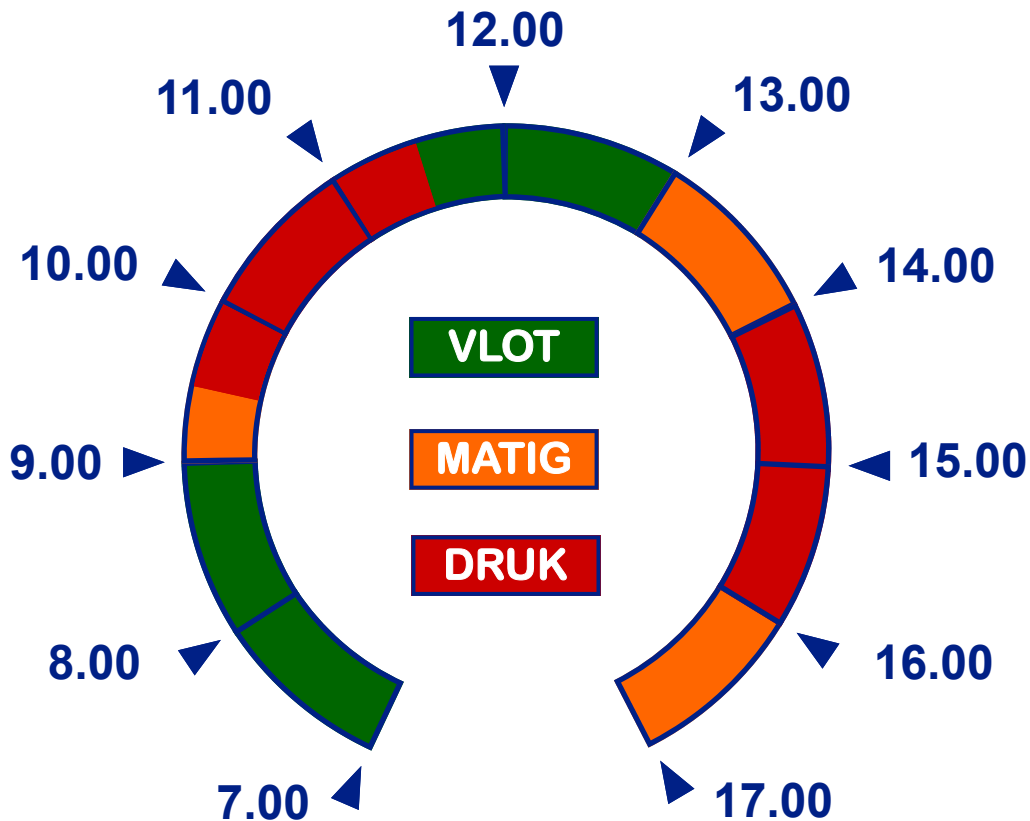

Uw gids voor een vlotte keuring met de kortste wachttijd

**Raadpleeg vooraf de WACHTTIJD
ONLINE via onze WEBCAMS
www.KM.be**

**Voertuigen aangeboden vóór 16u00 worden
toegelaten tot de wachtrij, na 16u00 gebeurt
dit in functie van de drukte**

**Oostende-Brugge-Ichtegem-Diksmuide-Roeselare-Tielt-Ieper-Wevelgem-Harelbeke-Deerlijk
Samen zorgen we voor een veilig en milieuvriendelijk wegverkeer**