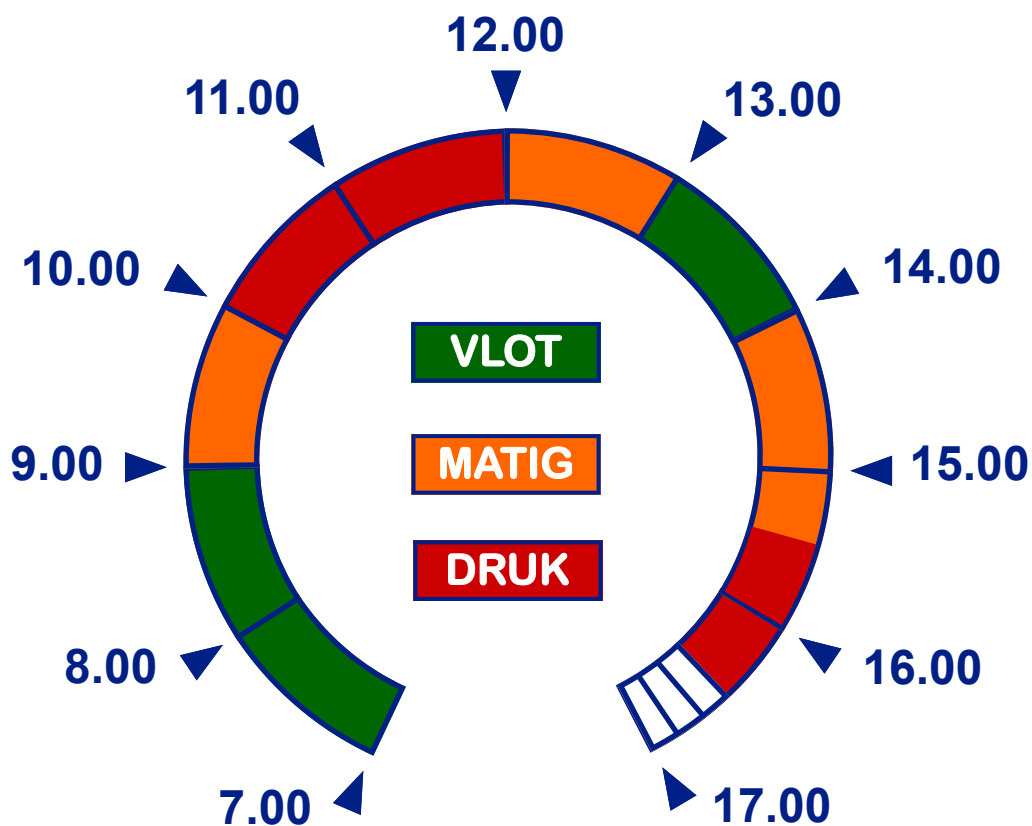

Uw gids voor een vlotte keuring met de kortste wachttijd

**Raadpleeg vooraf de WACHTTIJD
ONLINE via onze WEBCAMS
www.KM.be**

**Voertuigen aangeboden vóór 16u00 worden
toegelaten tot de wachtrij, na 16u00 gebeurt
dit in functie van de drukte**

**Oostende-Brugge-Ichtegem-Diksmuide-Roeselare-Tielt-Ieper-Wevelgem-Harelbeke-Deerlijk
Samen zorgen we voor een veilig en milieuvriendelijk wegverkeer**