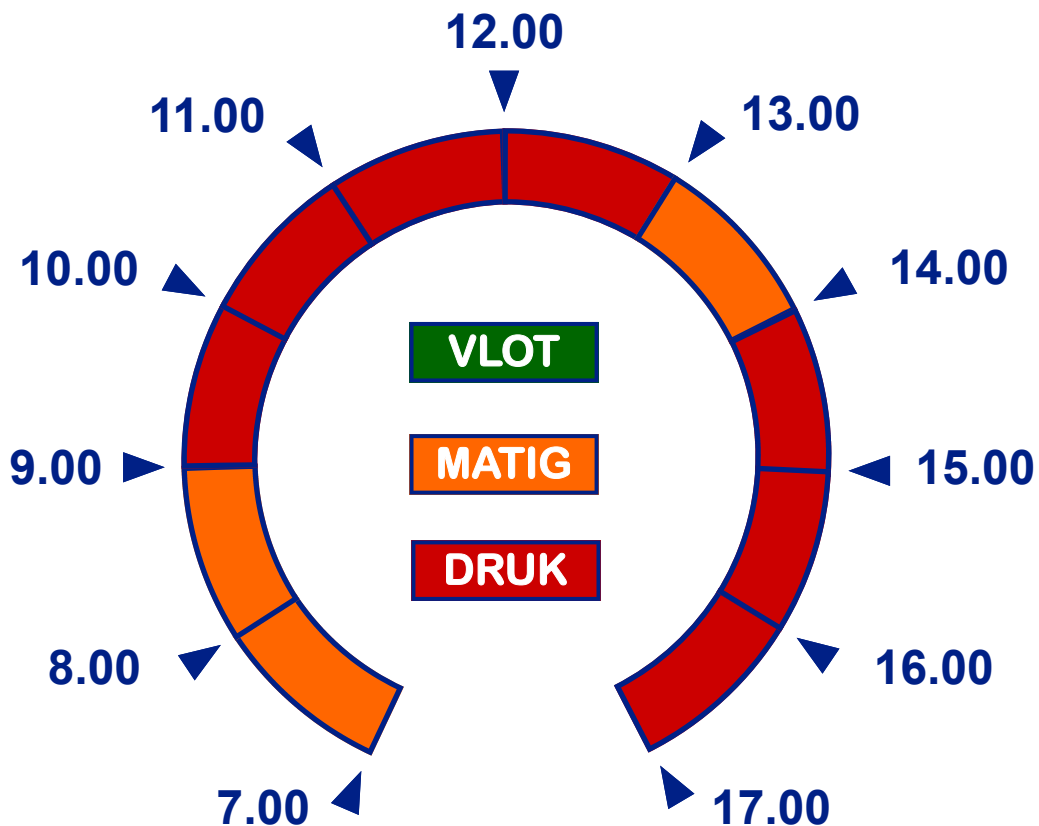

Uw gids voor een vlotte keuring met de kortste wachttijd

**Raadpleeg vooraf de WACHTTIJD
ONLINE via onze WEBCAMS
www.KM.be**

**Voertuigen aangeboden vóór 16u00 worden
toegelaten tot de wachtrij, na 16u00 gebeurt
dit in functie van de drukte**

Oostende-Brugge-Ichtegem-Diksmuide-Roeselare-Tielt-Ieper-Wevelgem-Harelbeke-Deerlijk
Samen zorgen we voor een veilig en milieuvriendelijk wegverkeer