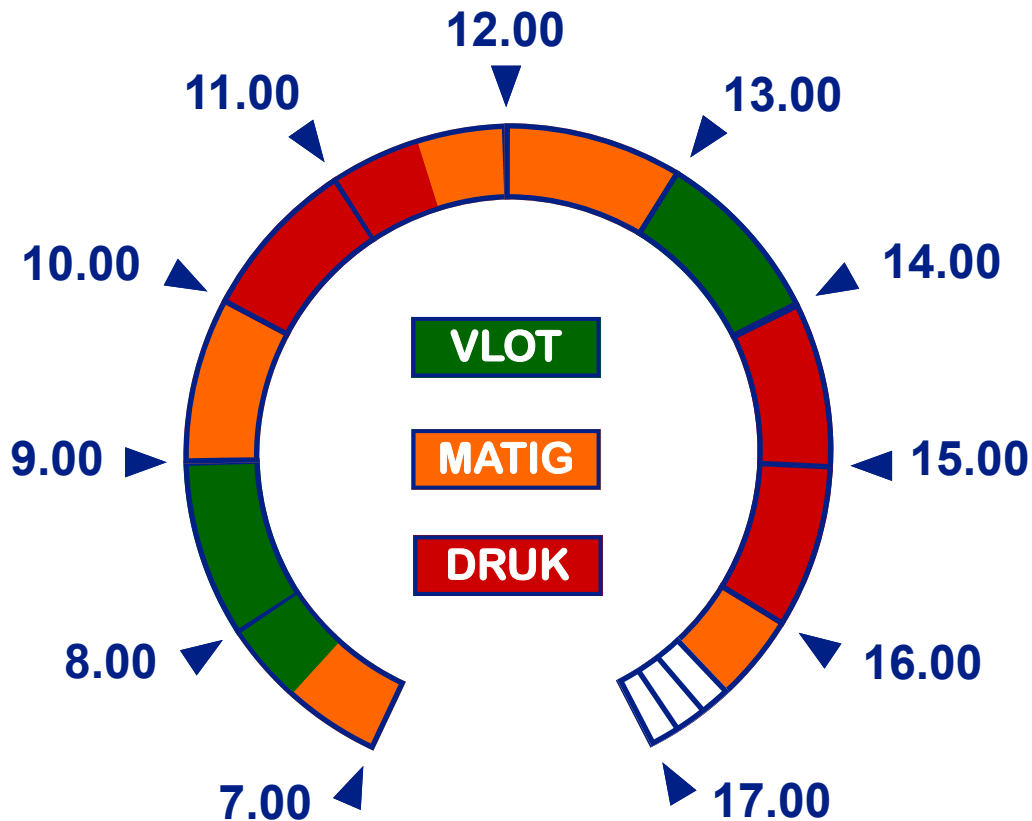

# Uw gids voor een vlotte keuring met de kortste wachttijd

**Raadpleeg vooraf de WACHTTIJD  
ONLINE via onze WEBCAMS  
[www.KM.be](http://www.KM.be)**

**Voertuigen aangeboden vóór 16u00 worden  
toegelaten tot de wachtrij, na 16u00 gebeurt  
dit in functie van de drukte**

**Oostende-Brugge-Ichtegem-Diksmuide-Roeselare-Tielt-Ieper-Wevelgem-Harelbeke-Deerlijk  
Samen zorgen we voor een veilig en milieuvriendelijk wegverkeer**