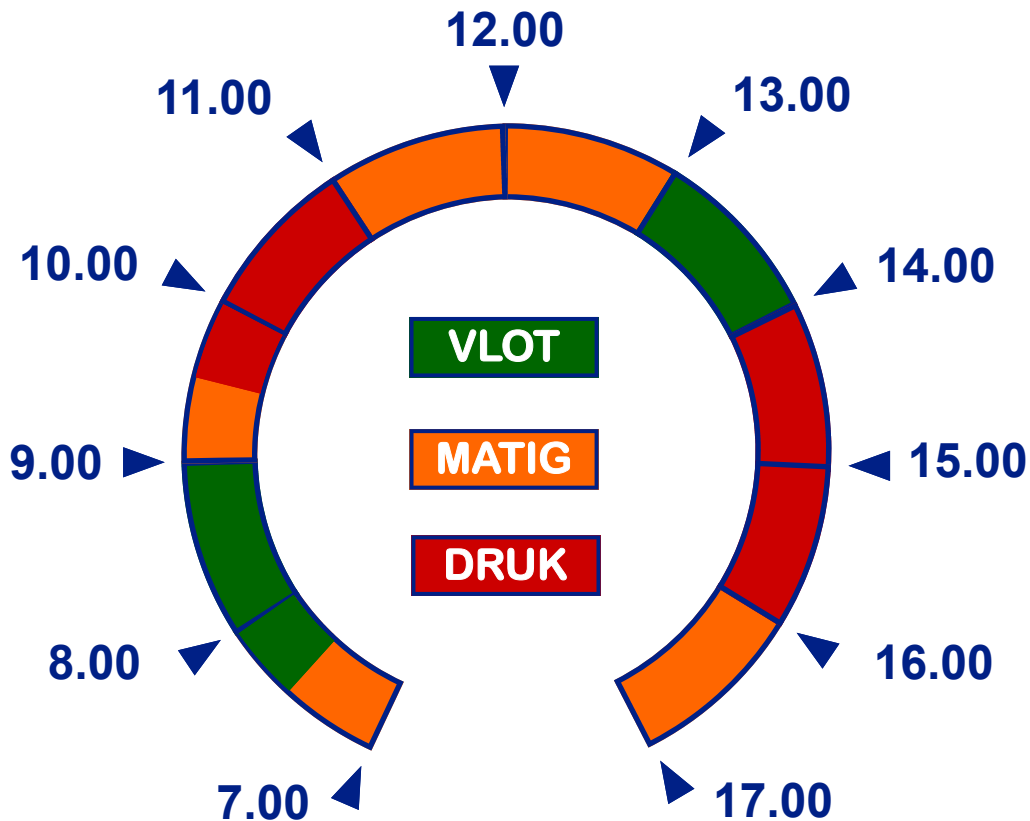

# Uw gids voor een vlotte keuring met de kortste wachttijd

**Raadpleeg vooraf de WACHTTIJD  
ONLINE via onze WEBCAMS  
[www.KM.be](http://www.KM.be)**

**Voertuigen aangeboden vóór 16u00 worden  
toegelaten tot de wachtrij, na 16u00 gebeurt  
dit in functie van de drukte**

**Oostende-Brugge-Ichtegem-Diksmuide-Roeselare-Tielt-Ieper-Wevelgem-Harelbeke-Deerlijk  
Samen zorgen we voor een veilig en milieuvriendelijk wegverkeer**