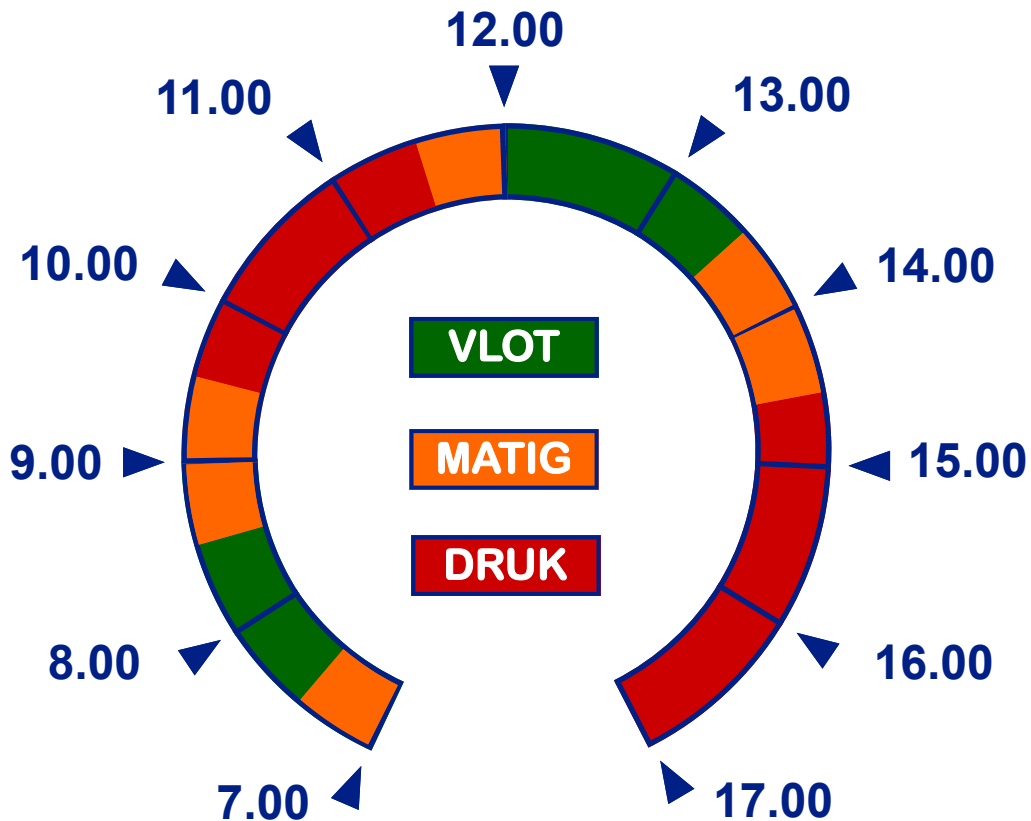

# Uw gids voor een vlotte keuring met de kortste wachttijd

**Raadpleeg vooraf de WACHTTIJD  
ONLINE via onze WEBCAMS  
[www.KM.be](http://www.KM.be)**

**Voertuigen aangeboden vóór 16u00 worden  
toegelaten tot de wachtrij, na 16u00 gebeurt  
dit in functie van de drukte**

**Oostende-Brugge-Ichtegem-Diksmuide-Roeselare-Tielt-Ieper-Wevelgem-Harelbeke-Deerlijk  
Samen zorgen we voor een veilig en milieuvriendelijk wegverkeer**