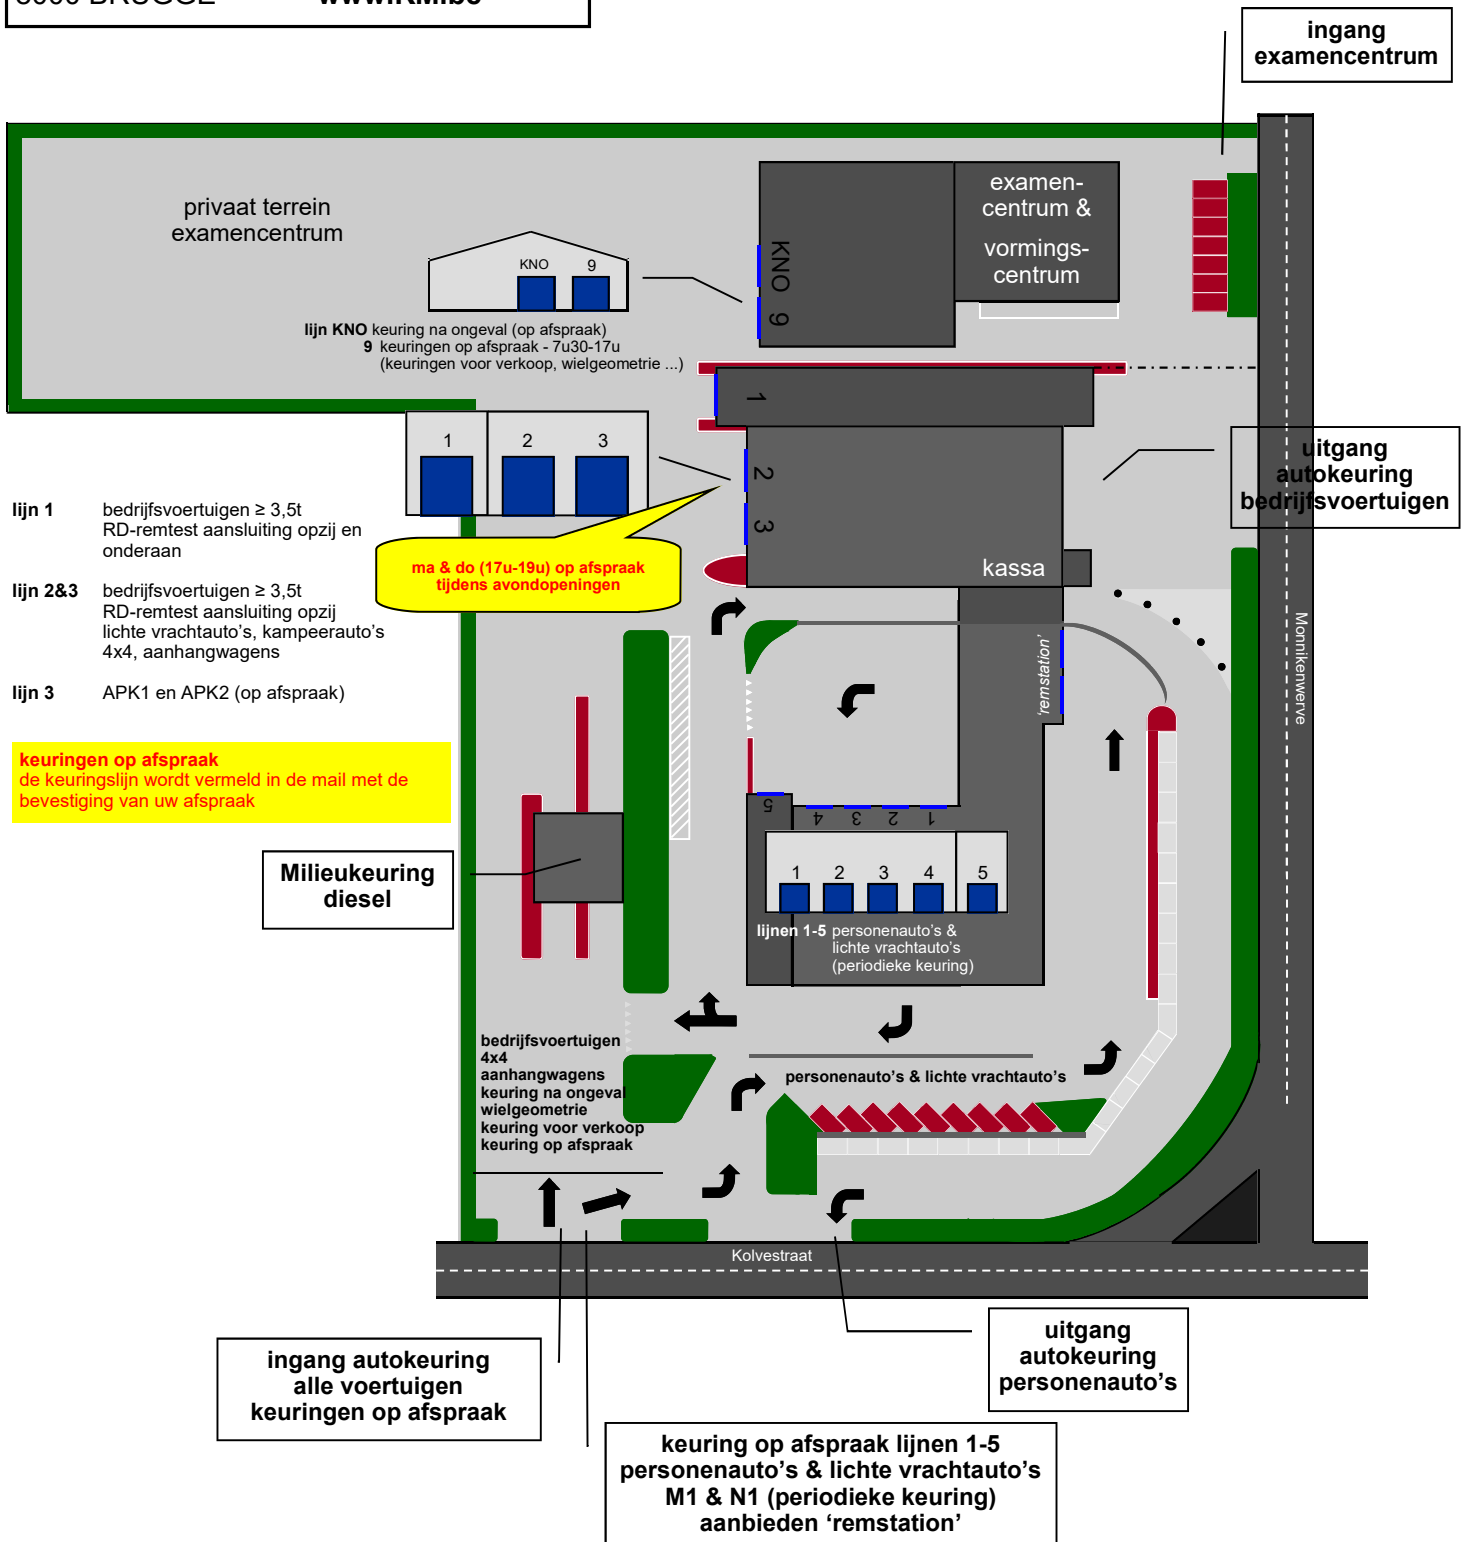

ALLE KEURINGEN GEBEUREN MOMENTEEL  
**ENKEL OP AFSPRAAK.**  
 HET NUMMER VAN DE LIJN WAAROP U ZICH  
 DIENT AAN TE BIEDEN WERD U MEEGEGEVEN AAN DE  
 TELEFOON OF VINDT U TERUG OP DE BEVESTIGINGSMAIL.

**KM AUTOKEURING - BRUGGE (21)**  
 KOLVESTRAAT 29  
 8000 BRUGGE [www.KM.be](http://www.KM.be)

**Milieukeuring diesel**

**ingang autokeuring alle voertuigen keuringen op afspraak**

**keuring op afspraak lijnen 1-5 personenauto's & lichte vrachtauto's M1 & N1 (periodieke keuring) aanbieden 'remstation'**

**uitgang autokeuring personenauto's**