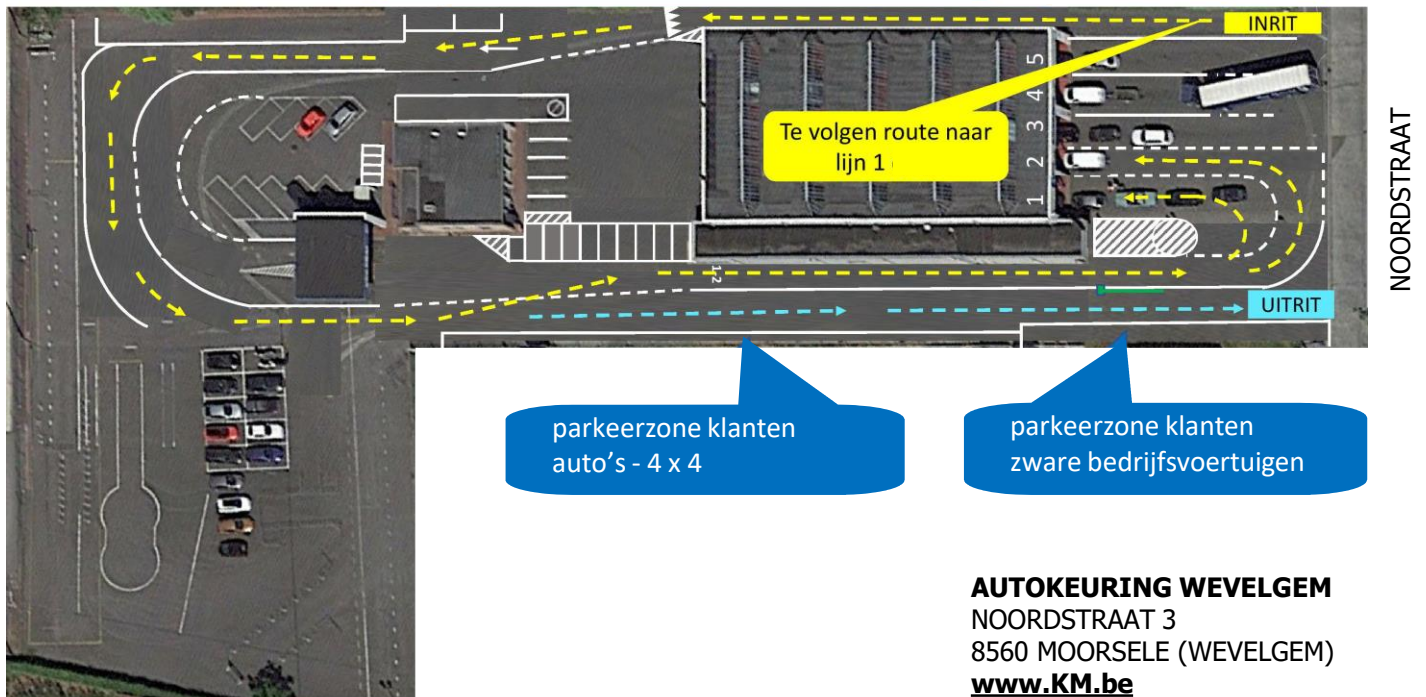

AUTOKEURING LIJN 1

AUTOKEURING WEVELGEM

Keuringslijn 1: Vrije aanbieding M1 en N1 <2.5t + vrije aanbieding **dringende** KVV

Om **lijn 1** te bereiken dient u de signalisatie met de oranje pijlen te volgen.

AUTOKEURING LIJN 1

Keuringslijn 2: Keuring op AFSPRAAK

Keuringslijn 3: Keuring op AFSPRAAK

Keuringslijn 4: Vrije aanbieding MTM +3.5t + aanhangwagens + N1 > 2.5t

Keuringslijn 5: Keuring op AFSPRAAK (KVV)

www.KM.be