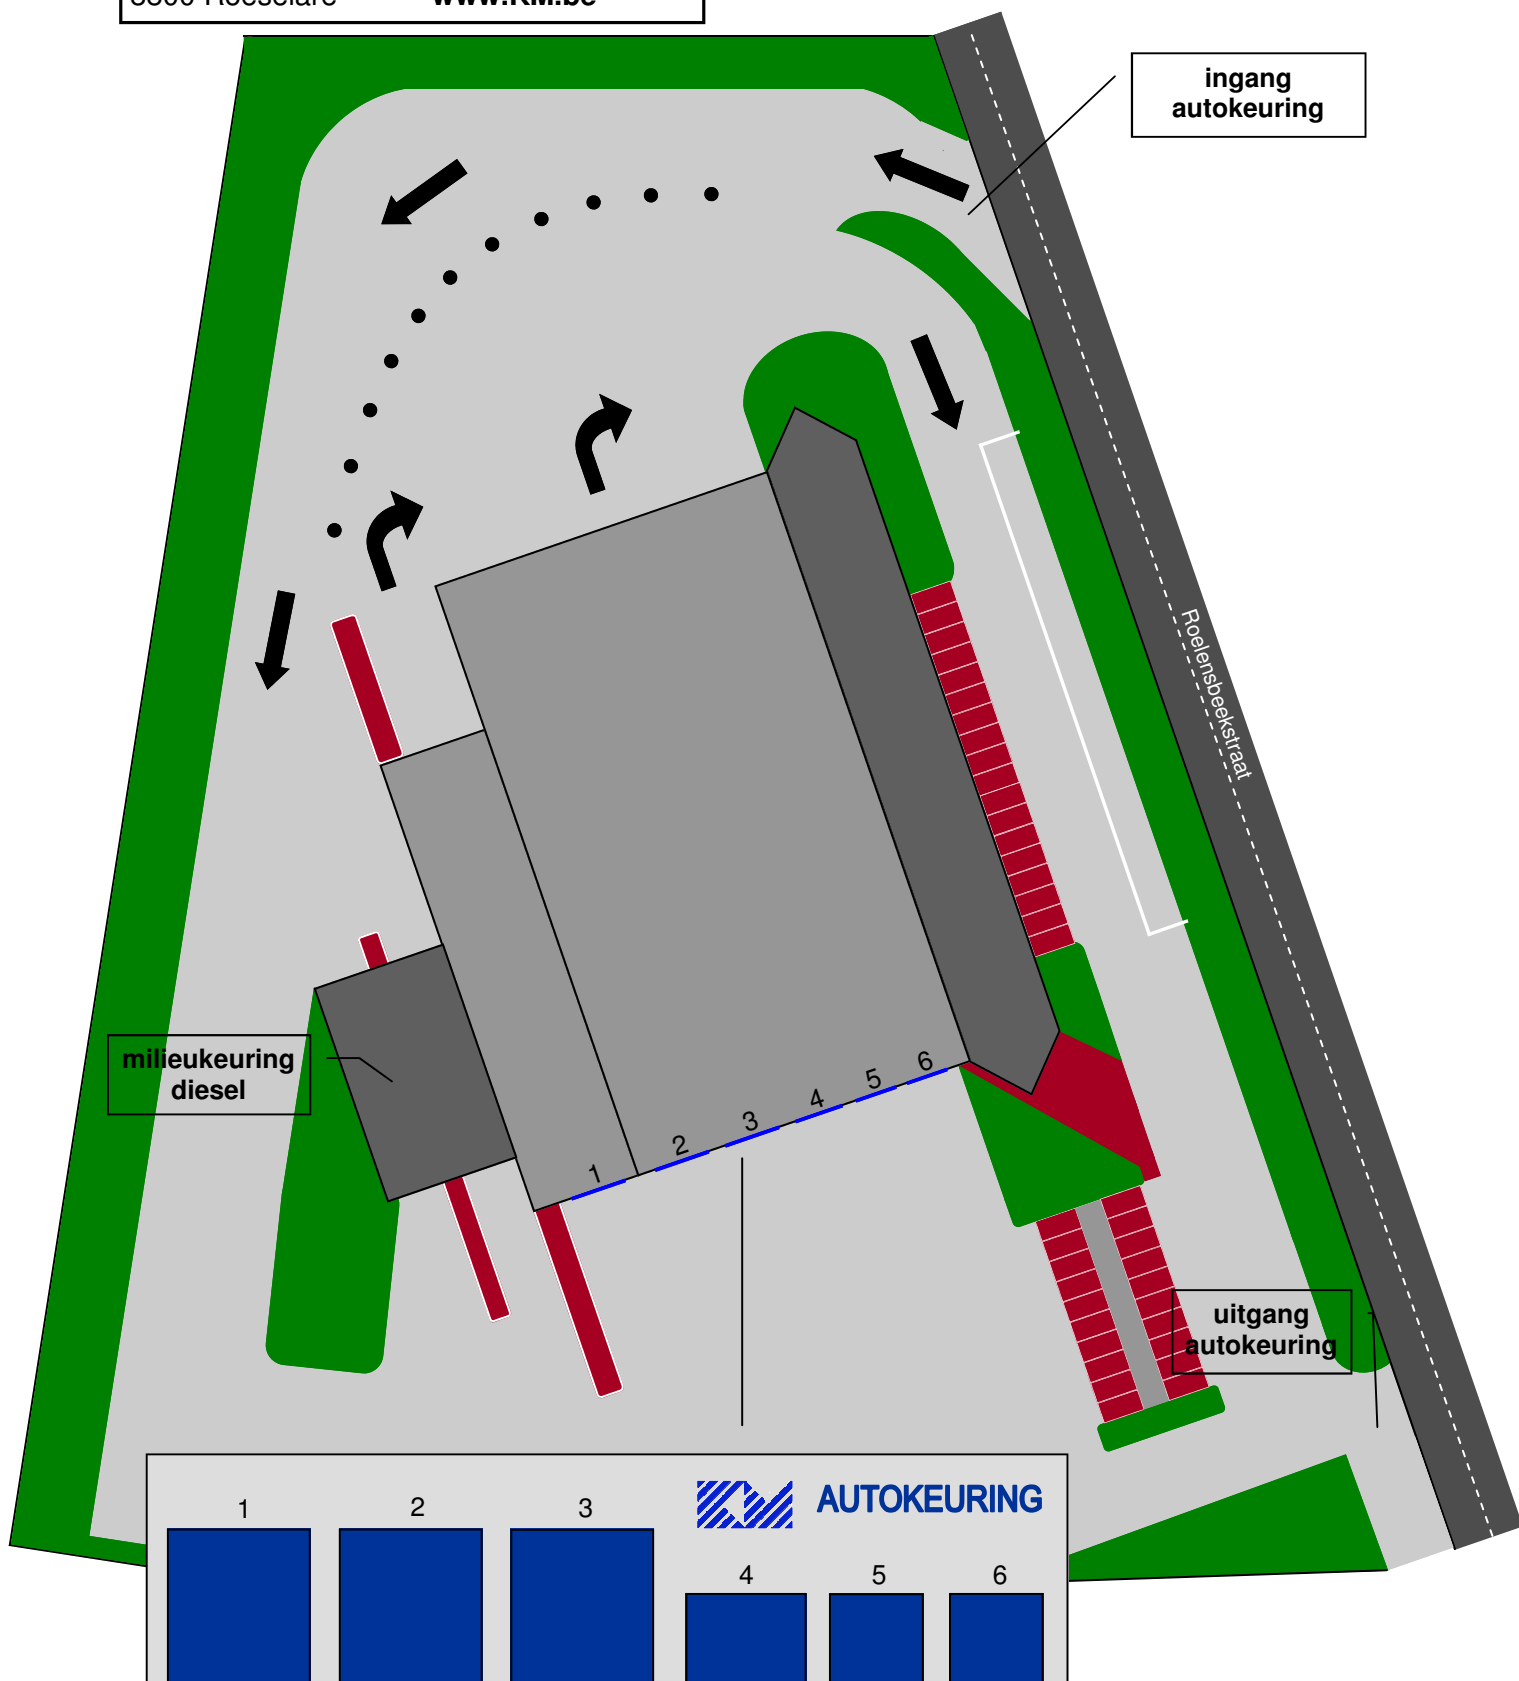

KM AUTOKEURING - ROESELARE (24)

Roelensbeekstraat 2

8800 Roeselare

www.KM.be

LIJN 1 keuring voor verkoop op afspraak
lichte vrachtauto's, aanhangwagens tot 3,5t

LIJN 2 bedrijfsvoertuigen (RD-remtest: enkel aansluiting opzij)
keuring voor verkoop lichte vrachtauto's zonder afspraak

LIJN 3 bedrijfsvoertuigen (RD-remtest: aansluiting opzij en onderaan)
eerste keuring bedrijfsvoertuigen

LIJN 4 personenauto's
keuring voor verkoop personenauto's zonder afspraak

LIJN 5 personenauto's en 4x4 voertuigen

LIJN 6 personenauto's

Keuringen op afspraak (avondopeningen op ma & do van 17u-19u en de andere keuringen op afspraak): de keuringslijn wordt vermeld in de e-mail met de bevestiging van uw afspraak